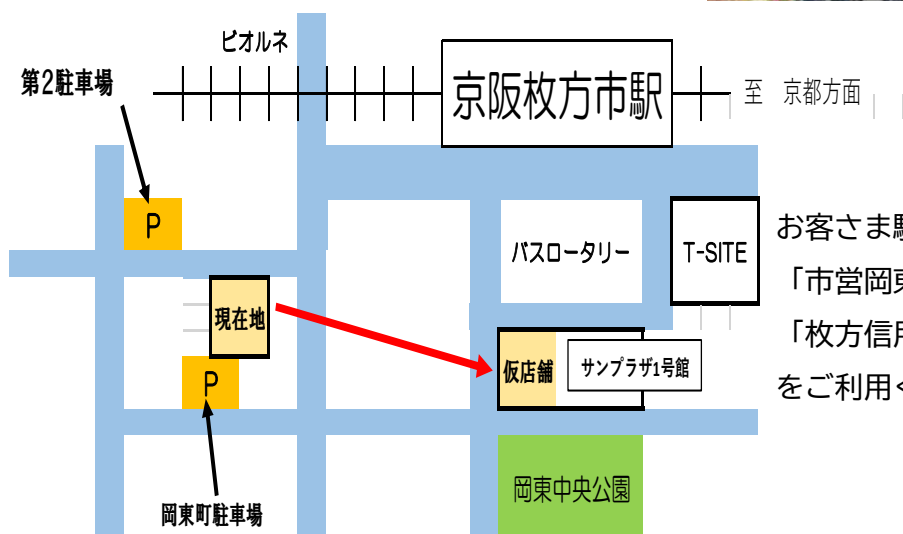

記

(『本店営業部』仮店舗へのアクセス)

所在地：大阪府枚方市岡東町12-1

サンプラザ1号館 1階

(京阪本線「枚方市駅」南口すぐ)

電話：072-841-1171

移転日：令和5年5月22日(月)

お客さま駐車場について
「市営岡東町自動車駐車場」、または
「枚方信用金庫本店営業部第2駐車場」
をご利用ください。