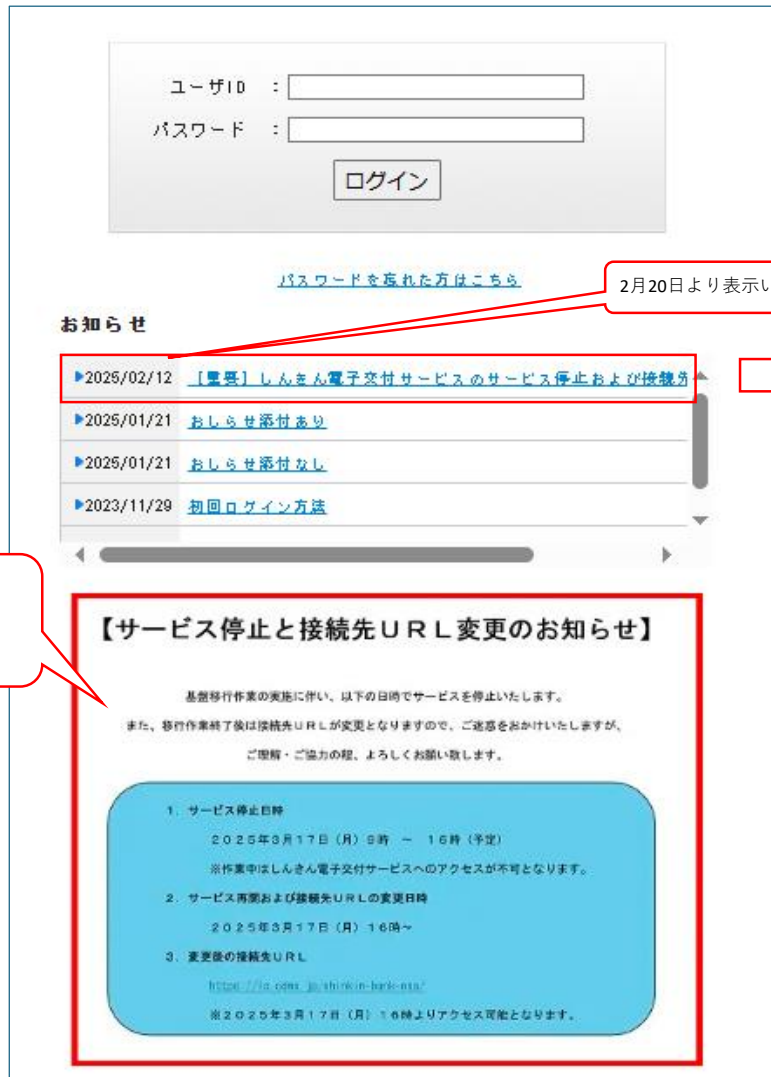

お客さまお知らせ画面

ログイン画面に
画像イメージでも
表示いたします。

1. サービス停止日時
2025年3月17日(月) 9時 ~ 16時(予定)
※作業中はしんきん電子交付サービスへのアクセスが不可となります。

2. サービス再開および接続先URLの変更日時
2025年3月17日(月) 16時~

3. 変更後の接続先URL
<https://lc.odms.jp/shinkin-bank-oss/>
※2025年3月17日(月) 16時よりアクセス可能となります。

4. その他
接続先URL変更後に現在のURLへアクセスした場合、一定期間は変更後のURLへ自動転送いたします。

大変ご迷惑をおかけいたしますが、
ご理解・ご協力の程、よろしく申し上げます。

お知らせの詳細

公開期間	2025/02/12 ~ 2025/03/17
件名	【重要】しんきん電子交付サービスのサービス停止および接続先URLの変更について
内容	しんきん電子交付サービスの基盤移行作業に伴い、以下の日時でサービスを停止いたします。 また、作業終了後は、接続先URLが変更となりますので、ご迷惑をおかけいたしますが、ご協力をお願いいたします。 ・サービス停止日時 2025年3月17日(月) 9時 ~ 16時(予定) ・変更後接続先URL https://lc.odms.jp/shinkin-bank-oss/
添付ファイル区分	画像以外
添付ファイル	ダウンロード サービス停止および接続先URLの変更について.pdf (47,101byte)